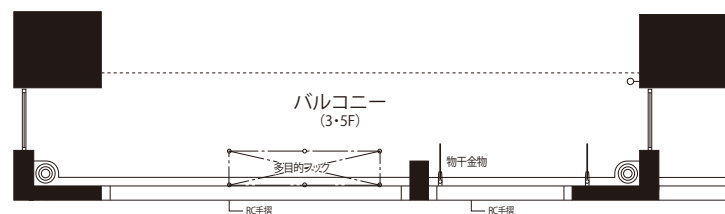

F type

3LDK

専有面積	76.31㎡	(23.08坪)
バルコニー面積	14.90㎡	(4.50坪)
ポーチ面積	2.44㎡	(0.73坪)
合計面積	93.65㎡	(28.32坪)

資料請求

通り抜けできる便利な大容量のウォークスルークローゼットが大活躍。
 ストレスオフの暮らしを実感できる機能的なレイアウトが魅力です。
 洋室1にある大容量のウォークスルークローゼットは2wayで、
 洗面室、さらにリビングへと通り抜けできます。
 家具が配置しやすいワイドリビングと和室を合わせれば、21帖の開放的な空間に。
 心落ち着く和の雰囲気醸し出す和室は、おもてなしや趣味のスペースにも最適です。

9F	A	B	C	D			
8F	A	B	C	D	E	H ₂	
7F	A	B	C	D	E	H ₁	
6F	A	B	C	D	E	F	G
5F	A	B	C	D	E	F	G
4F	A	B	C	D	E	F	G
3F	A	B	C	D	E	F	G
2F	A	B	C	D ₁	E	F	G
1F							

■設備記号凡例

- (with dot) 引掛シーリング
- (with circle) ダウンライト
- (with square) 壁付照明
- (with circle) フットライト(1口コンセント付)
- (with 2) 2口コンセント
- (with E) アース付1口コンセント
- (with 2E) アース付2口コンセント
- (with E(AC)) アース付1口コンセント(エアコン)
- (with 2E(WP)) アース付コンセント(防水型)
- (with TV) テレビ用アウトレット
- (with TEL) 電話用アウトレット
- LAN (with circle) インターネット対応アウトレット
- (with 3) 3路スイッチ
- (with 4) 4路スイッチ
- (with P) パイロットスイッチ
- (with S) 人感センサースイッチ
- (with R) 給湯器リモコン
- (with IP) インターホン親機
- (with D) インターホン子機(玄関ドア横)
- (with square) 分電盤
- (with fan) 換気扇
- (with fan) クーラースリーブ
- (with fan) エアコン室内機位置
- (with fan) エアコン室外機位置
- GB (with circle) ガス給湯器
- (with fan) 吸気口
- (with fan) 浴室換気乾燥機
- (with R) 浴室換気乾燥機・24時間換気リモコン
- (with circle) 水栓
- (with circle) 混合水栓
- (with circle) シャワー付混合水栓
- 2G (with circle) ガスコンセント(2口付)
- (with circle) スポットライト