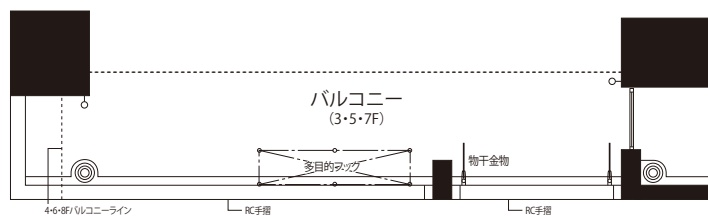

E type

4LDK

● 2F・4F・6F・8F

専有面積	93.04㎡	(28.14坪)
バルコニー面積	13.50㎡	(4.08坪)
ポーチ面積	4.29㎡	(1.29坪)
合計面積	110.83㎡	(33.52坪)

● 3F・5F・7F

専有面積	93.04㎡	(28.14坪)
バルコニー面積	14.60㎡	(4.41坪)
ポーチ面積	4.29㎡	(1.30坪)
合計面積	111.93㎡	(33.85坪)

資料請求

LDKと一体感のある和室がポイントの角住戸。
どの部屋も採光と通風がたっぷりとれた、潤いある暮らしの舞台です。
飾り棚が玄関ホールのアクセントに。
ホールにある2つのクローゼットにはゴルフ道具や掃除機なども収納できます。
心身ともにくつろげる窓付きのバスルームは、うれしいゆったりサイズ。
2wayキッチンに2way洗面室と、動きやすく快適な家事動線を確保しています。

■ 3・5・7F

■ 2・4・6・8F