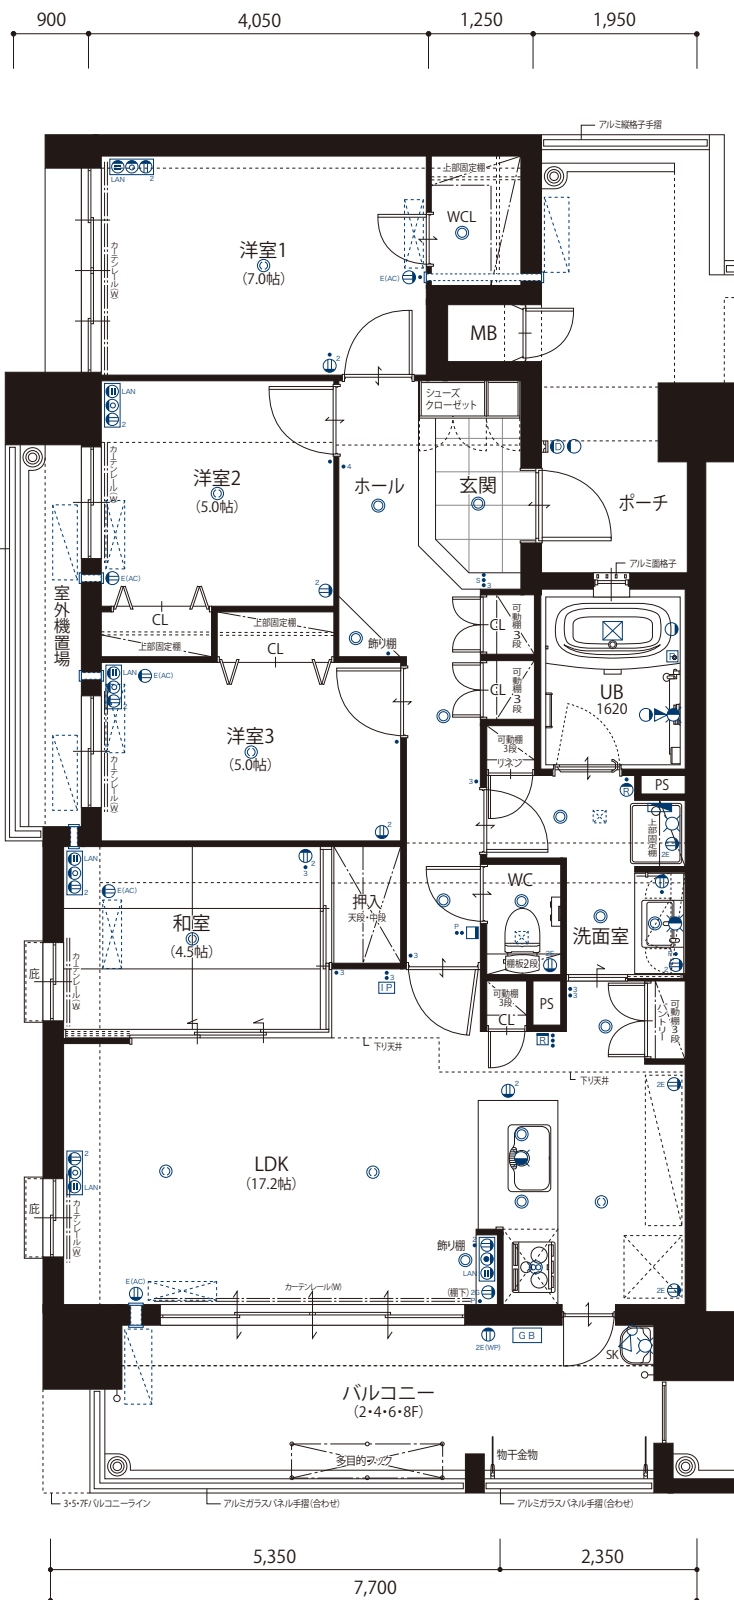

E type

4LDK

● 2F・4F・6F・8F

専有面積	93.04㎡	(28.14坪)
バルコニー面積	13.50㎡	(4.08坪)
ポーチ面積	4.29㎡	(1.29坪)
合計面積	110.83㎡	(33.52坪)

● 3F・5F・7F

専有面積	93.04㎡	(28.14坪)
バルコニー面積	14.60㎡	(4.41坪)
ポーチ面積	4.29㎡	(1.30坪)
合計面積	111.93㎡	(33.85坪)

資料請求

LDKと一体感のある和室がポイントの角住戸。
どの部屋も採光と通風がたっぷりとれた、潤いある暮らしの舞台です。
飾り棚が玄関ホールのアクセントに。
ホールにある2つのクローゼットにはゴルフ道具や掃除機なども収納できます。
心身ともにくつろげる窓付きのバスルームは、うれしいゆったりサイズ。
2wayキッチンに2way洗面室と、動きやすく快適な家事動線を確保しています。

■ 3・5・7F

■ 2・4・6・8F

9F	A	B	C	D		
8F	A	B	C	D	E	H ₂
7F	A	B	C	D	E	H ₁
6F	A	B	C	D	E	F
5F	A	B	C	D	E	F
4F	A	B	C	D	E	F
3F	A	B	C	D	E	F
2F	A	B	C	D ₁	E	F
1F						

■ 設備記号凡例

- 引掛シーリング
- ◎ ダウンライト
- 壁付照明
- フットライト(1口コンセント付)
- ⊙² 2口コンセント
- ⊙^E アース付1口コンセント
- ⊙^{2E} アース付2口コンセント
- ⊙^{E(AC)} アース付1口コンセント(エアコン)
- ⊙^{2E(WP)} アース付コンセント(防水型)
- ⊙ テレビ用アウトレット
- ⊙ 電話用アウトレット
- LAN ⊙ インターネット対応アウトレット
- スイッチ
- ³ 3路スイッチ
- ⁴ 4路スイッチ
- ^P パイロットスイッチ
- ^S 人感センサースイッチ
- ⊠ 給湯器リモコン
- ⊠^{IP} インターホン親機
- ⊠^D インターホン子機(玄関ドア横)
- ⊠ 分電盤
- ⊠ 換気扇
- ⊠ クーラースリーブ
- ⊠ エアコン室内機位置
- ⊠ エアコン室外機位置
- ⊠^{GB} ガス給湯器
- ⊠ 吸気口
- ⊠ 浴室換気乾燥機
- ⊠^R 浴室換気乾燥機・24時間換気リモコン
- 水栓
- 混合水栓
- シャワー付混合水栓
- ⊠^{2G} ガスコンセント(2口付)
- スポットライト