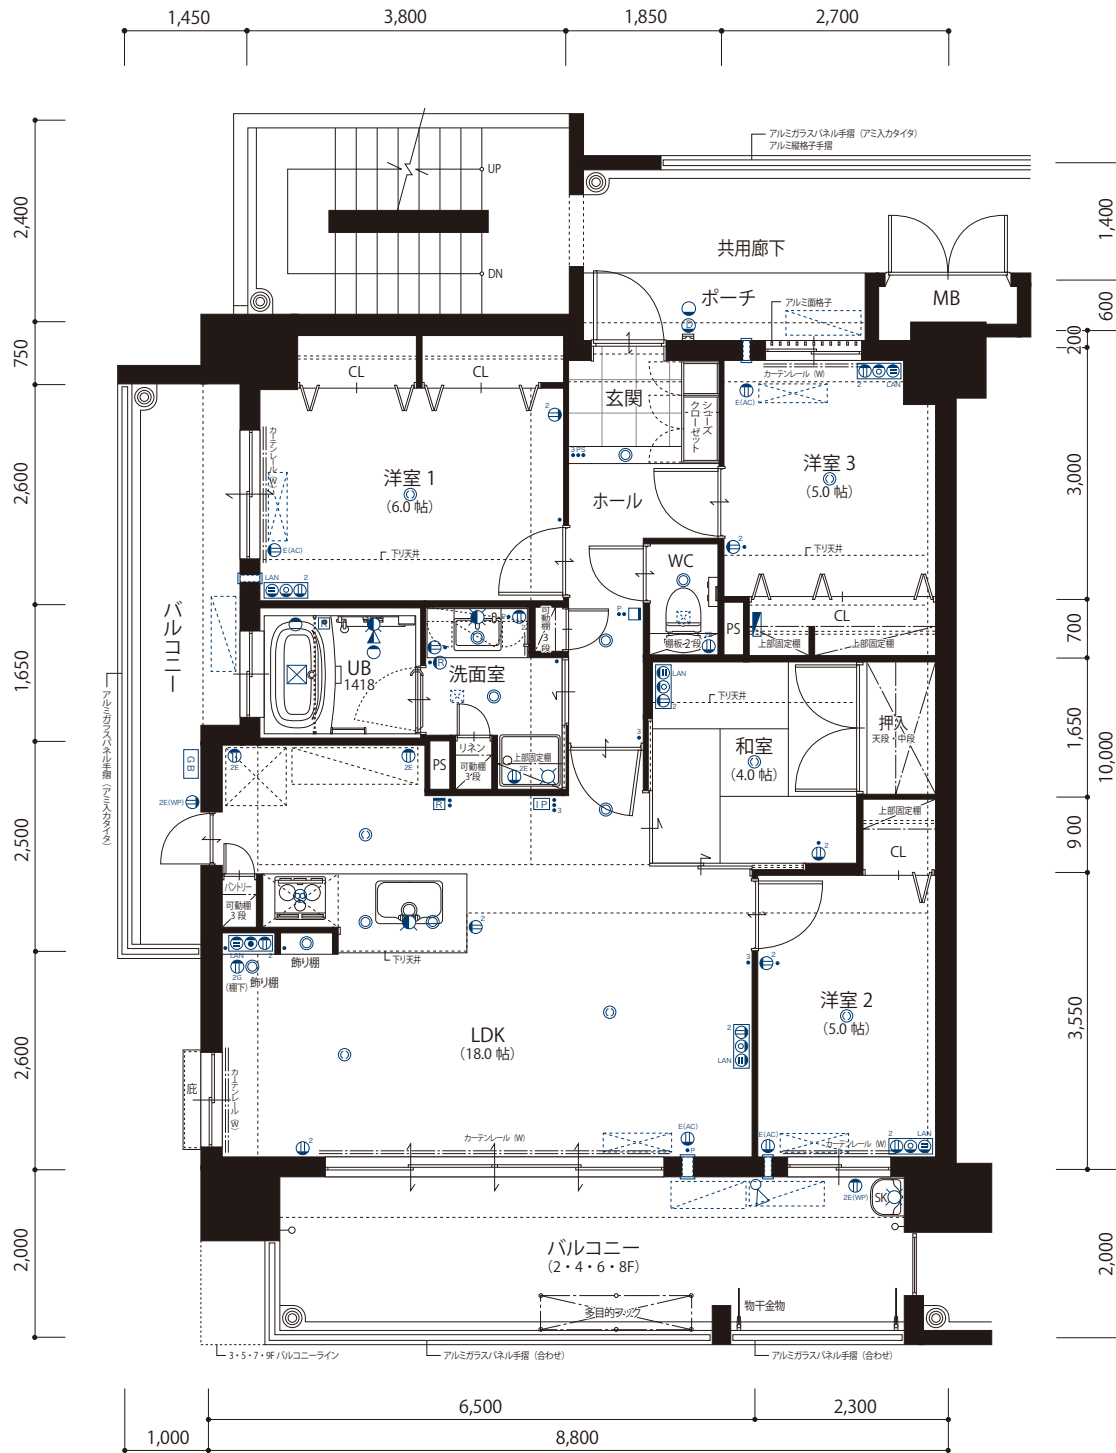

■ 2・4・6・8F

9F	A	B	C	D		
8F	A	B	C	D	E	H₂
7F	A	B	C	D	E	H₁
6F	A	B	C	D	E	F
5F	A	B	C	D	E	F
4F	A	B	C	D	E	F
3F	A	B	C	D	E	F
2F	A	B	C	D₁	E	F
1F						

■ 設備記号凡例

- 引掛シーリング
- ダウンライト
- 壁付照明
- フットライト(1口コンセント付)
- 2口コンセント
- アース付1口コンセント
- アース付2口コンセント
- アース付1口コンセント(エアコン)
- アース付コンセント(防水型)
- テレビ用アウトレット
- 電話用アウトレット
- インターネット対応アウトレット
- スイッチ
- 3路スイッチ
- 4路スイッチ
- パイロットスイッチ
- 人感センサースイッチ
- 給湯器リモコン
- インターホン親機
- インターホン子機(玄関ドア横)
- 分電盤
- 換気扇
- クーラーstrip
- エアコン室内機位置
- エアコン室外機位置
- ガス給湯器
- 吸気口
- 浴室換気乾燥機
- 浴室換気乾燥機・24時間換気リモコン
- 水栓
- 混合水栓
- シャワー付混合水栓
- ガスコンセント(2口付)
- スポットライト