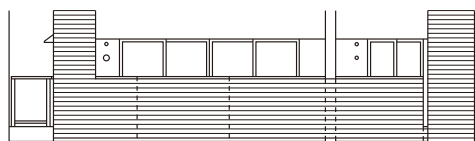

A type

4LDK

● 2F・4F・6F・8F

専有面積	85.35㎡	(25.81坪)
バルコニー面積	24.08㎡	(7.28坪)
ポーチ面積	2.82㎡	(0.85坪)
合計面積	112.25㎡	(33.95坪)

● 3F・5F・7F・9F

専有面積	85.35㎡	(25.81坪)
バルコニー面積	25.58㎡	(7.73坪)
ポーチ面積	2.82㎡	(0.85坪)
合計面積	113.75㎡	(34.40坪)

資料請求

心地よい光と風をたっぷり取り込む、開放的な角住戸。
18帖のLDKで家族団らんの楽しいひと時を。
いつも清潔、快適に使える窓付きのバスルームで、一日の疲れをリフレッシュできます。
キッチンにはバルコニーに出られる窓付きのバスルームがあり、何かと便利です。
開放的なワイドリビングや、洋室のワイドクローゼットなど収納が充実しているのもうれしいポイント。

■ 3・5・7・9F

■ 2・4・6・8F

9F	A	B	C	D		
8F	A	B	C	D	E	H₂
7F	A	B	C	D	E	H₁
6F	A	B	C	D	E	F
5F	A	B	C	D	E	F
4F	A	B	C	D	E	F
3F	A	B	C	D	E	F
2F	A	B	C	D₁	E	F
1F						

■ 設備記号凡例

- 引掛シーリング
- ダウンライト
- 壁付照明
- フットライト(1口コンセント付)
- 2口コンセント
- アース付1口コンセント
- アース付2口コンセント
- アース付1口コンセント(エアコン)
- アース付コンセント(防水型)
- テレビ用アウトレット
- 電話用アウトレット
- インターネット対応アウトレット
- スイッチ
- 3路スイッチ
- 4路スイッチ
- パイロットスイッチ
- 人感センサースイッチ
- 給湯器リモコン
- インターホン親機
- インターホン子機(玄関ドア横)
- 分電盤
- 換気扇
- クーラーstrip
- エアコン室内機位置
- エアコン室外機位置
- ガス給湯器
- 吸気口
- 浴室換気乾燥機
- 浴室換気乾燥機・24時間換気リモコン
- 水栓
- 混合水栓
- シャワー付混合水栓
- ガスコンセント(2口付)
- スポットライト