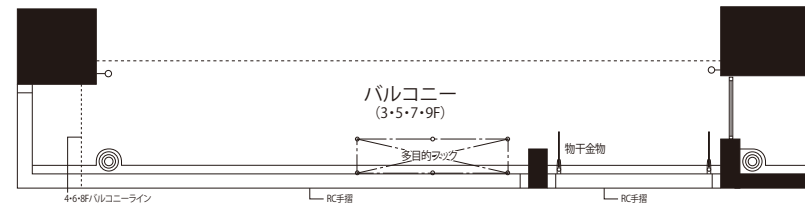

A type

4LDK

● 2F・4F・6F・8F

専有面積	85.35㎡	(25.81坪)
バルコニー面積	24.08㎡	(7.28坪)
ポーチ面積	2.82㎡	(0.85坪)
合計面積	112.25㎡	(33.95坪)

● 3F・5F・7F・9F

専有面積	85.35㎡	(25.81坪)
バルコニー面積	25.58㎡	(7.73坪)
ポーチ面積	2.82㎡	(0.85坪)
合計面積	113.75㎡	(34.40坪)

資料請求

心地よい光と風をたっぷり取り込む、開放的な角住戸。
18帖のLDKで家族団らんの楽しいひと時を。
いつも清潔、快適に使える窓付きのバスルームで、一日の疲れをリフレッシュできます。
キッチンにはバルコニーに出られる窓付きのバスルームがあり、何かと便利です。
開放的なワイドリビングや、洋室のワイドクローゼットなど収納が充実しているのもうれしいポイント。