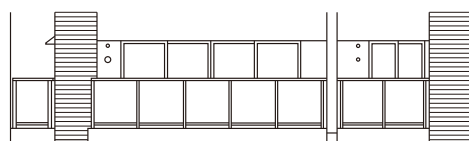

■ 2・4・6・8F

9F	A	B	C	D		
8F	A	B	C	D	E	H₂
7F	A	B	C	D	E	H₁
6F	A	B	C	D	E	F
5F	A	B	C	D	E	F
4F	A	B	C	D	E	F
3F	A	B	C	D	E	F
2F	A	B	C	D₁	E	F
1F						

■ 設備記号凡例

- 引掛シーリング
- ダウンライト
- 壁付照明
- フットライト(1口コンセント付)
- 2口コンセント
- アース付1口コンセント
- アース付2口コンセント
- アース付1口コンセント(エアコン)
- アース付コンセント(防水型)
- テレビ用アウトレット
- 電話用アウトレット
- インターネット対応アウトレット
- スイッチ
- 3路スイッチ
- 4路スイッチ
- パイロットスイッチ
- 人感センサースイッチ
- 給湯器リモコン
- インターホン親機
- インターホン子機(玄関ドア横)
- 分電盤
- 換気扇
- クーラーstrip
- エアコン室内機位置
- エアコン室外機位置
- ガス給湯器
- 吸気口
- 浴室換気乾燥機
- 浴室換気乾燥機・24時間換気リモコン
- 水栓
- 混合水栓
- シャワー付混合水栓
- ガスコンセント(2口付)
- スポットライト